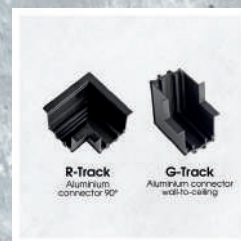

## За вграждане Необходими елементи

1.

InTrack

Релса за вграждане

2.

Електрически конектор

Алуминиев конектор

Понижаващо захранване