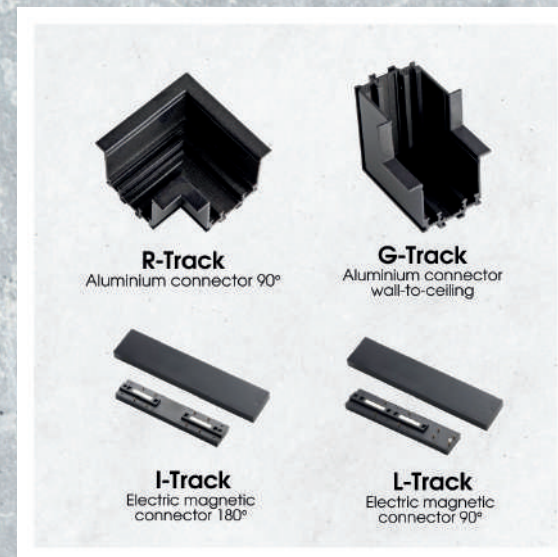

SLIM25

Акcesoари

Електрически конектор 90°