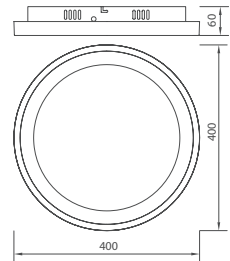

ALEXA

ALEXA-P LED 55W

BK VIV005256

WH VIV005255

ALEXA-C LED 60W

BK VIV005252

WH VIV005251

ALEXA-C LED 80W

BK VIV005254

WH VIV005253

| Артикул Art | Мощность Watt | Цветная T° K | Цвет - корпус Body color | Лумени Lm | Код заявки Order code |
|--------------------|------------------|-------------------|-----------------------------|--------------|--------------------------|
| ALEXA-P LED 55W BK | 55 | 3000K-4000K-6000K | BLACK | 2963 | VIV005256 |
| ALEXA-P LED 55W WH | 55 | 3000K-4000K-6000K | WHITE | 3530 | VIV005255 |
| ALEXA-C LED 60W BK | 60 | 3000K-4000K-6000K | BLACK | 2919 | VIV005252 |
| ALEXA-C LED 60W WH | 60 | 3000K-4000K-6000K | WHITE | 3290 | VIV005251 |
| ALEXA-C LED 80W BK | 80 | 3000K-4000K-6000K | BLACK | 3689 | VIV005254 |
| ALEXA-C LED 80W WH | 80 | 3000K-4000K-6000K | WHITE | 4410 | VIV005253 |