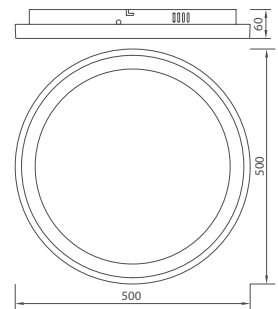

ALEXA

ALEXA-P LED 55W

BK VIV005256

WH VIV005255

ALEXA-C LED 60W

BK VIV005252

WH VIV005251

ALEXA-C LED 80W

BK VIV005254

WH VIV005253

| Артикул Art | Мощность Watt | Цветная T° K | Цвет - корпус Body color | Лумени Lm | Код заявки Order code |
|--------------------|------------------|-------------------|-----------------------------|--------------|--------------------------|
| ALEXA-P LED 55W BK | 55 | 3000K-4000K-6000K | BLACK | 2963 | VIV005256 |
| ALEXA-P LED 55W WH | 55 | 3000K-4000K-6000K | WHITE | 3530 | VIV005255 |
| ALEXA-C LED 60W BK | 60 | 3000K-4000K-6000K | BLACK | 2919 | VIV005252 |
| ALEXA-C LED 60W WH | 60 | 3000K-4000K-6000K | WHITE | 3290 | VIV005251 |
| ALEXA-C LED 80W BK | 80 | 3000K-4000K-6000K | BLACK | 3689 | VIV005254 |
| ALEXA-C LED 80W WH | 80 | 3000K-4000K-6000K | WHITE | 4410 | VIV005253 |