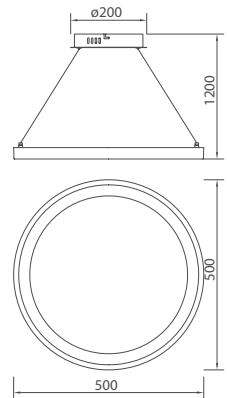

ALEXA

ALEXA-P LED 55W

BK VIV005256

WH VIV005255

ALEXA-C LED 60W

BK VIV005252

WH VIV005251

ALEXA-C LED 80W

BK VIV005254

WH VIV005253

| Артикул Art | Мощность Watt | Цветная T° K | Цвет - корпус Body color | Лумени Lm | Код заявки Order code |
|--------------------|------------------|-------------------|-----------------------------|--------------|--------------------------|
| ALEXA-P LED 55W BK | 55 | 3000K-4000K-6000K | BLACK | 2963 | VIV005256 |
| ALEXA-P LED 55W WH | 55 | 3000K-4000K-6000K | WHITE | 3530 | VIV005255 |
| ALEXA-C LED 60W BK | 60 | 3000K-4000K-6000K | BLACK | 2919 | VIV005252 |
| ALEXA-C LED 60W WH | 60 | 3000K-4000K-6000K | WHITE | 3290 | VIV005251 |
| ALEXA-C LED 80W BK | 80 | 3000K-4000K-6000K | BLACK | 3689 | VIV005254 |
| ALEXA-C LED 80W WH | 80 | 3000K-4000K-6000K | WHITE | 4410 | VIV005253 |