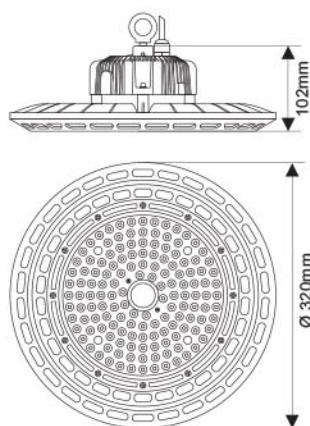

AC85-265V

50/60Hz

IP 65

30000 [h]

>40000

Ra ≥ 70

IK 08

30 000h

-90% energy

IP 65

NEUTRAL LIGHT 5000-5500K

Артикул Art	Мощност Watt	Цветна т° K	Цвят Color	Ъгъл Beam angle	Цвят на корпуса Body color	Лумени Lm	Код за заявка Order code
SCI-FI LED 100W 120D IP65	100	5000-5500	NEUTRAL LIGHT	120°	BLACK	12000	VIV004151
SCI-FI LED 100W 60D IP65	100	5000-5500	NEUTRAL LIGHT	60°	BLACK	12000	VIV004152
SCI-FI LED 150W 120D IP65	150	5000-5500	NEUTRAL LIGHT	120°	BLACK	18000	VIV004153
SCI-FI LED 150W 60D IP65	150	5000-5500	NEUTRAL LIGHT	60°	BLACK	18000	VIV004154
SCI-FI LED 200W 120D IP65	200	5000-5500	NEUTRAL LIGHT	120°	BLACK	24000	VIV004155
SCI-FI LED 200W 60D IP65	200	5000-5500	NEUTRAL LIGHT	60°	BLACK	24000	VIV004156