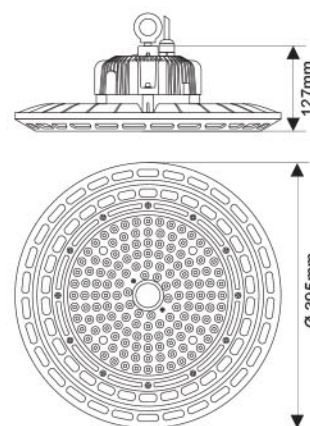

AC85-265V

50/60Hz

IP 65

30000 [h]

>40000

Ra ≥ 70

IK 08

30 000h

-90% energy

IP 65

NEUTRAL LIGHT 5000-5500K

Артикул Art	Мощност Watt	Цветна т° K	Цвят Color	Ъгъл Beam angle	Цвят на корпуса Body color	Лумени Lm	Код за заявка Order code
SCI-FI LED 100W 120D IP65	100	5000-5500	NEUTRAL LIGHT	120°	BLACK	12000	VIV004151
SCI-FI LED 100W 60D IP65	100	5000-5500	NEUTRAL LIGHT	60°	BLACK	12000	VIV004152
SCI-FI LED 150W 120D IP65	150	5000-5500	NEUTRAL LIGHT	120°	BLACK	18000	VIV004153
SCI-FI LED 150W 60D IP65	150	5000-5500	NEUTRAL LIGHT	60°	BLACK	18000	VIV004154
SCI-FI LED 200W 120D IP65	200	5000-5500	NEUTRAL LIGHT	120°	BLACK	24000	VIV004155
SCI-FI LED 200W 60D IP65	200	5000-5500	NEUTRAL LIGHT	60°	BLACK	24000	VIV004156