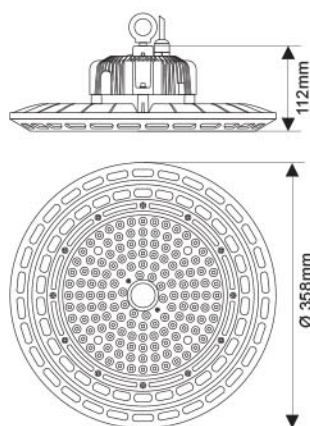

AC85-265V

50/60Hz

IP 65

30000 [h]

>40000

Ra ≥ 70

IK 08

30 000h

-90% energy

IP 65

NEUTRAL LIGHT 5000-5500K

Артикул Art	Мощност Watt	Цветна т° K	Цвят Color	Ъгъл Beam angle	Цвят на корпуса Body color	Лумени Lm	Код за заявка Order code
SCI-FI LED 100W 120D IP65	100	5000-5500	NEUTRAL LIGHT	120°	BLACK	12000	VIV004151
SCI-FI LED 100W 60D IP65	100	5000-5500	NEUTRAL LIGHT	60°	BLACK	12000	VIV004152
SCI-FI LED 150W 120D IP65	150	5000-5500	NEUTRAL LIGHT	120°	BLACK	18000	VIV004153
SCI-FI LED 150W 60D IP65	150	5000-5500	NEUTRAL LIGHT	60°	BLACK	18000	VIV004154
SCI-FI LED 200W 120D IP65	200	5000-5500	NEUTRAL LIGHT	120°	BLACK	24000	VIV004155
SCI-FI LED 200W 60D IP65	200	5000-5500	NEUTRAL LIGHT	60°	BLACK	24000	VIV004156