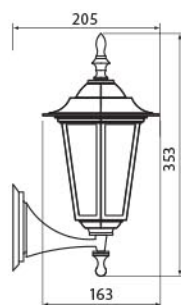

Серията MARIBOR са шестстенни алуминиеви фенери с горен и долен носач, вариант за окачване, стоящ фенер и фенер на стълб със степен на влагозащита IP44. Предлагаат се в цвят античен месинг и черно и са с фасунга за лампа с цокъл E27.

MARIBOR is series of six-sided aluminum lanterns for upward and downward wall mounting, suspended mounting and lanterns on poles with IP44. They are available in antique brass and black color and equipped with E27 lampholder.

NEW

- **230V**
- **50/60Hz**
- **E27**
- **IP 44**

- **CE**

FLICK LED page 170

IP 44

АРИКУЛА Art	ЦОКЪЛ Base	МОЩНОСТ Watt	ЦВЯТ НА КОРПУСА Body color	КОД ЗАЯВКА Order code
WD001/BK MARIBOR IP44	E27	max 1x60W	MATT BLACK	VIV004185
WD001/AB MARIBOR IP44	E27	max 1x60W	ANTIQU BRASS	VIV004186
WU001/BK MARIBOR IP44	E27	max 1x60W	MATT BLACK	VIV004187
WU001/AB MARIBOR IP44	E27	max 1x60W	ANTIQU BRASS	VIV004188
H001/BK MARIBOR IP44	E27	max 1x60W	MATT BLACK	VIV004189
H001/AB MARIBOR IP44	E27	max 1x60W	ANTIQU BRASS	VIV004190
SS001/BK MARIBOR IP44	E27	max 1x60W	MATT BLACK	VIV004191
SS001/AB MARIBOR IP44	E27	max 1x60W	ANTIQU BRASS	VIV004192
PS001/BK MARIBOR IP44	E27	max 1x60W	MATT BLACK	VIV004193
PS001/AB MARIBOR IP44	E27	max 1x60W	ANTIQU BRASS	VIV004194