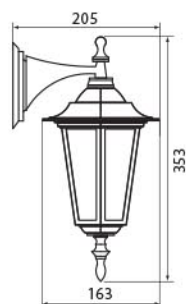

Серията MARIBOR са шестстенни алуминиеви фенери с горен и долен носач, вариант за окачване, стоящ фенер и фенер на стълб със степен на влагозащита IP44. Предлагаат се в цвят античен месинг и черно и са с фасунга за лампа с цокъл E27.

MARIBOR is series of six-sided aluminum lanterns for upward and downward wall mounting, suspended mounting and lanterns on poles with IP44. They are available in antique brass and black color and equipped with E27 lampholder.

NEW

- **230V**
- **50/60Hz**
- **E27**
- **IP 44**

- **CE**

FLICK LED page 170

IP 44

АРИКУЛА Art	ЦОКЪЛ Base	МОЩНОСТ Watt	ЦВЯТ НА КОРПУСА Body color	КОД ЗАЯВКА Order code
WD001/BK MARIBOR IP44	E27	max 1x60W	MATT BLACK	VIV004185
WD001/AB MARIBOR IP44	E27	max 1x60W	ANTIQU BRASS	VIV004186
WU001/BK MARIBOR IP44	E27	max 1x60W	MATT BLACK	VIV004187
WU001/AB MARIBOR IP44	E27	max 1x60W	ANTIQU BRASS	VIV004188
H001/BK MARIBOR IP44	E27	max 1x60W	MATT BLACK	VIV004189
H001/AB MARIBOR IP44	E27	max 1x60W	ANTIQU BRASS	VIV004190
SS001/BK MARIBOR IP44	E27	max 1x60W	MATT BLACK	VIV004191
SS001/AB MARIBOR IP44	E27	max 1x60W	ANTIQU BRASS	VIV004192
PS001/BK MARIBOR IP44	E27	max 1x60W	MATT BLACK	VIV004193
PS001/AB MARIBOR IP44	E27	max 1x60W	ANTIQU BRASS	VIV004194