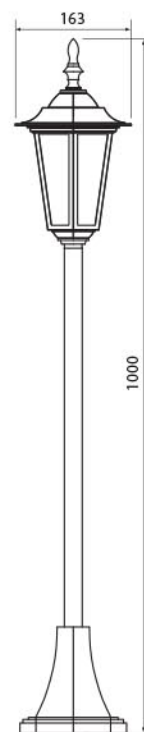

Серията MARIBOR са шестстенни алуминиеви фенери с горен и долен носач, вариант за окачване, стоящ фенер и фенер на стълб със степен на влагозащита IP44. Предлагаат се в цвят античен месинг и черно и са с фасунга за лампа с цокъл E27.

MARIBOR is series of six-sided aluminum lanterns for upward and downward wall mounting, suspended mounting and lanterns on poles with IP44. They are available in antique brass and black color and equipped with E27 lampholder.

NEW

WU001/AB

H001/BK

PS001/AB

WD001/BK

SS001/AB

- 230V**
- 50/60Hz**
- E27**
- IP 44**
-
-
-
- CE**

FLICK LED page 170

IP 44

АРИКУЛА Art	ЦОКЪЛ Base	МОЩНОСТ Watt	ЦВЯТ НА КОРПУСА Body color	КОД ЗАЯВКА Order code
WD001/BK MARIBOR IP44	E27	max 1x60W	MATT BLACK	VIV004185
WD001/AB MARIBOR IP44	E27	max 1x60W	ANTIQU BRASS	VIV004186
WU001/BK MARIBOR IP44	E27	max 1x60W	MATT BLACK	VIV004187
WU001/AB MARIBOR IP44	E27	max 1x60W	ANTIQU BRASS	VIV004188
H001/BK MARIBOR IP44	E27	max 1x60W	MATT BLACK	VIV004189
H001/AB MARIBOR IP44	E27	max 1x60W	ANTIQU BRASS	VIV004190
SS001/BK MARIBOR IP44	E27	max 1x60W	MATT BLACK	VIV004191
SS001/AB MARIBOR IP44	E27	max 1x60W	ANTIQU BRASS	VIV004192
PS001/BK MARIBOR IP44	E27	max 1x60W	MATT BLACK	VIV004193
PS001/AB MARIBOR IP44	E27	max 1x60W	ANTIQU BRASS	VIV004194