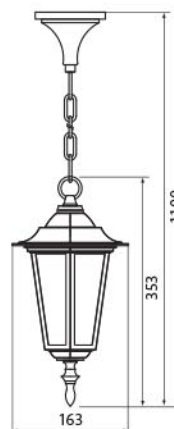

Серията MARIBOR са шестстенни алуминиеви фенери с горен и долен носач, вариант за окачване, стоящ фенер и фенер на стълб със степен на влагозащита IP44. Предлагаат се в цвят античен месинг и черно и са с фасунга за лампа с цокъл E27.

MARIBOR is series of six-sided aluminum lanterns for upward and downward wall mounting, suspended mounting and lanterns on poles with IP44. They are available in antique brass and black color and equipped with E27 lampholder.

NEW

- **230V**
- **50/60Hz**
- **E27**
- **IP 44**

- **CE**

FLICK LED page 170

IP 44

АРИКУЛА Art	ЦОКЪЛ Base	МОЩНОСТ Watt	ЦВЯТ НА КОРПУСА Body color	КОД ЗАЯВКА Order code
WD001/BK MARIBOR IP44	E27	max 1x60W	MATT BLACK	VIV004185
WD001/AB MARIBOR IP44	E27	max 1x60W	ANTIQU BRASS	VIV004186
WU001/BK MARIBOR IP44	E27	max 1x60W	MATT BLACK	VIV004187
WU001/AB MARIBOR IP44	E27	max 1x60W	ANTIQU BRASS	VIV004188
H001/BK MARIBOR IP44	E27	max 1x60W	MATT BLACK	VIV004189
H001/AB MARIBOR IP44	E27	max 1x60W	ANTIQU BRASS	VIV004190
SS001/BK MARIBOR IP44	E27	max 1x60W	MATT BLACK	VIV004191
SS001/AB MARIBOR IP44	E27	max 1x60W	ANTIQU BRASS	VIV004192
PS001/BK MARIBOR IP44	E27	max 1x60W	MATT BLACK	VIV004193
PS001/AB MARIBOR IP44	E27	max 1x60W	ANTIQU BRASS	VIV004194