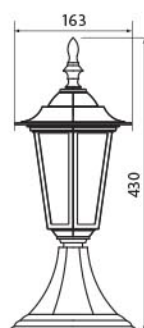

Серията MARIBOR са шестстенни алуминиеви фенери с горен и долен носач, вариант за окачване, стоящ фенер и фенер на стълб със степен на влагозащита IP44. Предлагаат се в цвят античен месинг и черно и са с фасунга за лампа с цокъл E27.

MARIBOR is series of six-sided aluminum lanterns for upward and downward wall mounting, suspended mounting and lanterns on poles with IP44. They are available in antique brass and black color and equipped with E27 lampholder.

NEW

- **230V**
- **50/60Hz**
- **E27**
- **IP 44**

- **CE**

FLICK LED page 170

IP 44

АРИКУЛА Art	ЦОКЪЛ Base	МОЩНОСТ Watt	ЦВЯТ НА КОРПУСА Body color	КОД ЗАЯВКА Order code
WD001/BK MARIBOR IP44	E27	max 1x60W	MATT BLACK	VIV004185
WD001/AB MARIBOR IP44	E27	max 1x60W	ANTIQU BRASS	VIV004186
WU001/BK MARIBOR IP44	E27	max 1x60W	MATT BLACK	VIV004187
WU001/AB MARIBOR IP44	E27	max 1x60W	ANTIQU BRASS	VIV004188
H001/BK MARIBOR IP44	E27	max 1x60W	MATT BLACK	VIV004189
H001/AB MARIBOR IP44	E27	max 1x60W	ANTIQU BRASS	VIV004190
SS001/BK MARIBOR IP44	E27	max 1x60W	MATT BLACK	VIV004191
SS001/AB MARIBOR IP44	E27	max 1x60W	ANTIQU BRASS	VIV004192
PS001/BK MARIBOR IP44	E27	max 1x60W	MATT BLACK	VIV004193
PS001/AB MARIBOR IP44	E27	max 1x60W	ANTIQU BRASS	VIV004194